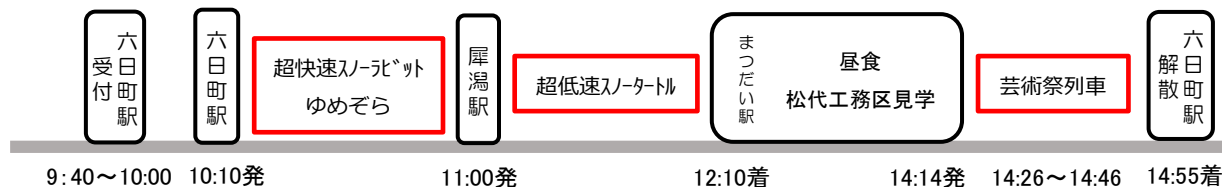

報道関係各社 様

令和4年5月12日

【開業25周年記念列車 オールスター号】 の催行について

北越急行ほくほく線では、開業25周年を記念した旅行商品「開業25周年記念列車 オールスター号」を催行します。「超快速スノーラビット」「ゆめぞら」「超低速スノータートル」「芸術祭列車」など、ほくほく線ならではの列車が楽しめる旅行商品です。

- 催行日 : <第1回> 令和4年6月25日(土)
  <第2回> 令和4年7月16日(土)
  <第3回> 令和4年9月10日(土)
- 募集人員 : 25名(多数の場合は抽選となります)
- 旅行代金 : おとな8,000円(税込)、こども(小学生以下)6,000円(税込)
- 申込開始 : 令和4年5月16日(月)10:00~
- 応募方法 : ほくほく線ホームページ(<https://hokuhoku.co.jp>)内のインターネット予約よりお申し込みください。
  ※未成年者単独で参加の場合は親権者の同意書が必要となります。

● 行 程

お問い合わせ先
北越急行株式会社 営業企画課
TEL: 025-750-1251(平日9:00~18:00)