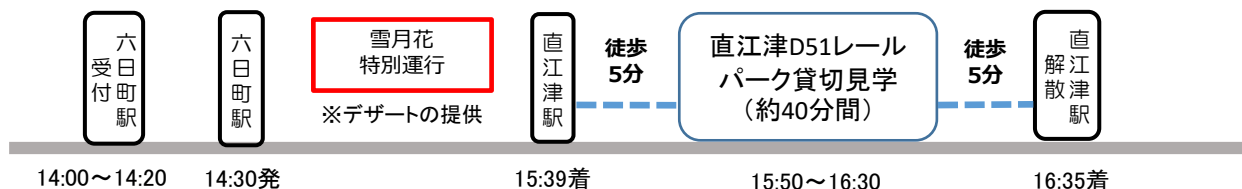

報道関係各社 様

令和4年4月19日

【えちごトキめきリゾート「雪月花」特別運行& 直江津D51レールパーク貸切見学】の催行について

北越急行ほくほく線では、えちごトキめき鉄道(株)と連携した旅行商品【えちごトキめきリゾート「雪月花」特別運行&直江津D51レールパーク貸切見学】を催行します。

- ●催行日：令和4年5月27日(金)
- ●募集人員：30名(定員になり次第受付終了となります)
- ●旅行代金：おとな6,000円(税込)、こども(小学生以下)4,500円(税込)
- ●申込開始：令和4年4月20日(水)10:00～
- ●応募方法：ほくほく線ホームページ(<https://hokuhoku.co.jp>)内のインターネット予約よりお申し込みください。
  ※未成年者単独で参加の場合は親権者の同意書が必要となります。

●行 程

お問い合わせ先
北越急行株式会社 営業企画課
TEL: 025-750-1251(平日9:00~18:00)