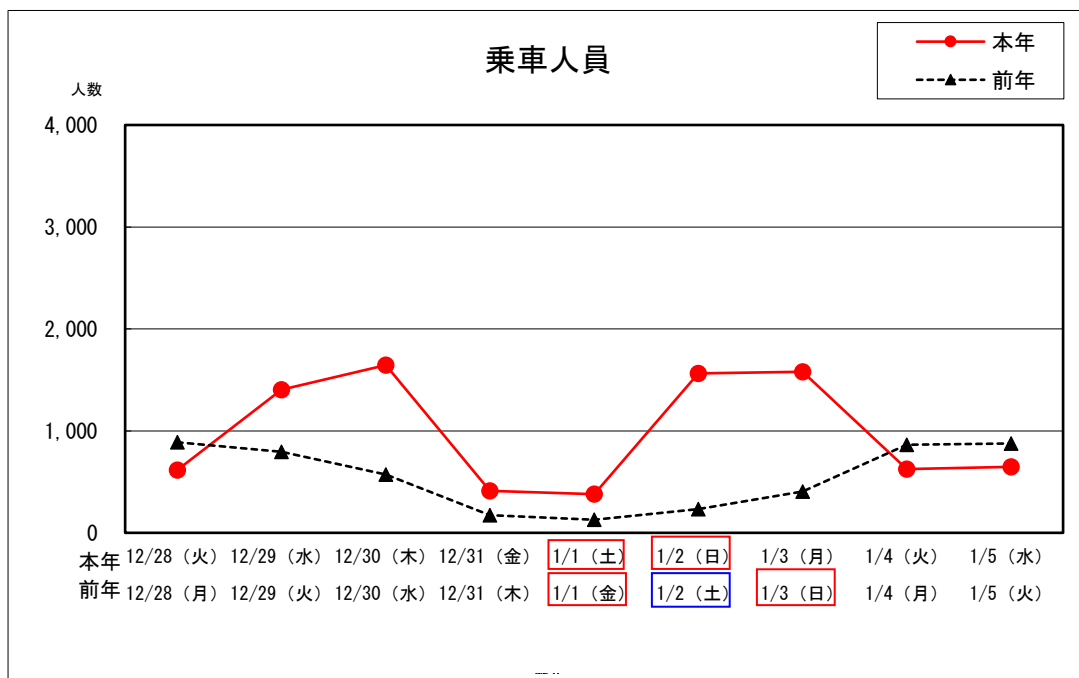

## 年末年始輸送期間中のご利用状況について (12月28日から1月5日の対前年同日比較)

2022年1月6日  
北越急行株式会社

### 1 輸送概況

年末年始期間は、大雪の影響により六日町～越後湯沢間で区間運休が発生しました。ご利用状況については、雪害と新型コロナウイルス感染拡大による帰省自粛等の影響が心配されましたが、前年を上回りました。

### 2 輸送実績

期間中、約8,900人のお客さまよりご利用いただき、対前年180%となりました。  
※コロナ禍前、前々年度（2019年度）との比較では42%でした。

お問い合わせ先

北越急行株式会社  
営業企画課  
TEL 025-750-1251