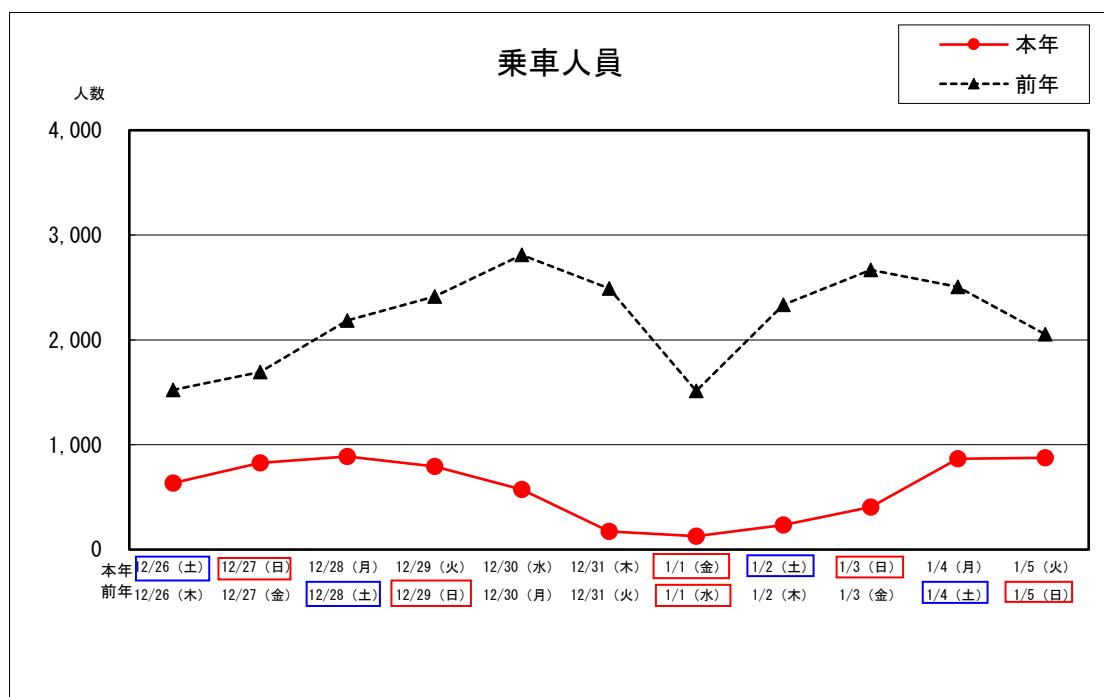

年末年始輸送期間中のご利用状況について (12月26日から1月5日の対前年同日比較)

2021年1月6日
北越急行株式会社

1 輸送概況

年末年始期間は、大雪の影響により越後湯沢～六日町間および、犀潟～直江津間などで、区間運休が発生しました。

ご利用状況については、雪害と新型コロナウイルス感染症拡大による帰省自粛等の影響により、前年を大きく下回りました。

2 輸送実績

期間中（11日間）のご利用状況は、約6,400人、対前年26%となりました。