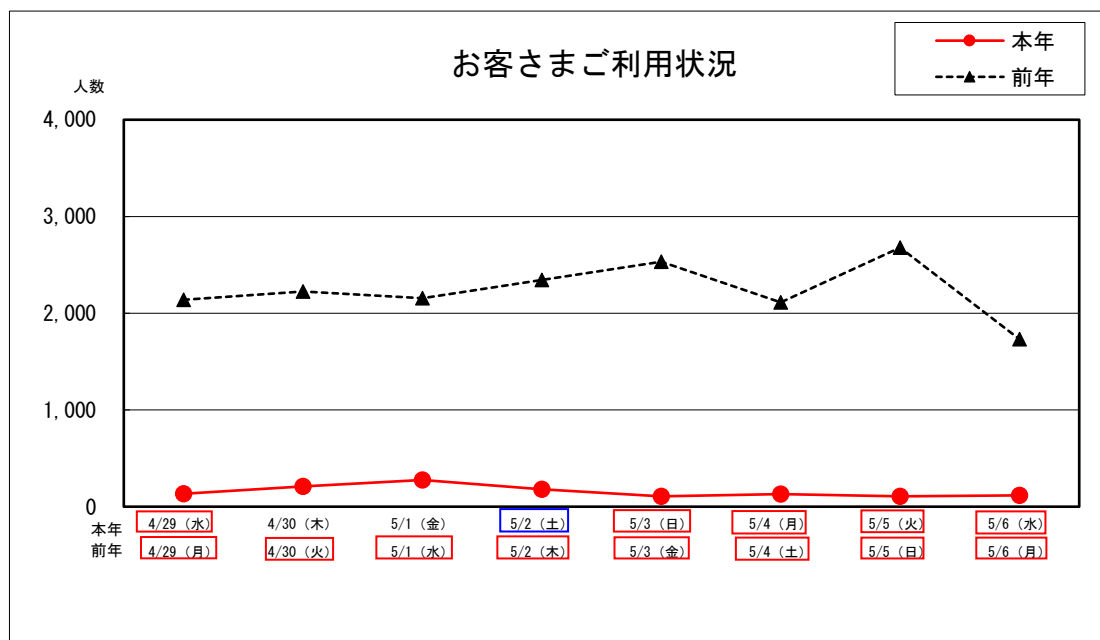

ゴールデンウィーク輸送期間中の輸送概況について
 (4月29日から5月6日の対前年同日比較)

2020年5月7日
 北越急行株式会社

1. 輸送概況

ゴールデンウィーク輸送期間は、天候にも恵まれ順調な運行状況でした。ご利用状況については、新型コロナウイルス感染症対策に関する、新型インフルエンザ等緊急事態宣言を受け、不要不急の外出、都道府県を跨る移動の自粛が呼びかけられたことなどの影響により、前年を大きく下回りました。

2. 輸送実績

期間中（8日間）は越後湯沢駅・直江津駅へ42本の直通延長運転を行いました。この間、約1,260人のお客様よりご利用いただき、対前年7%という状況でした。

お問い合わせ先
 北越急行株式会社
 営業企画課

TEL 025-750-1251