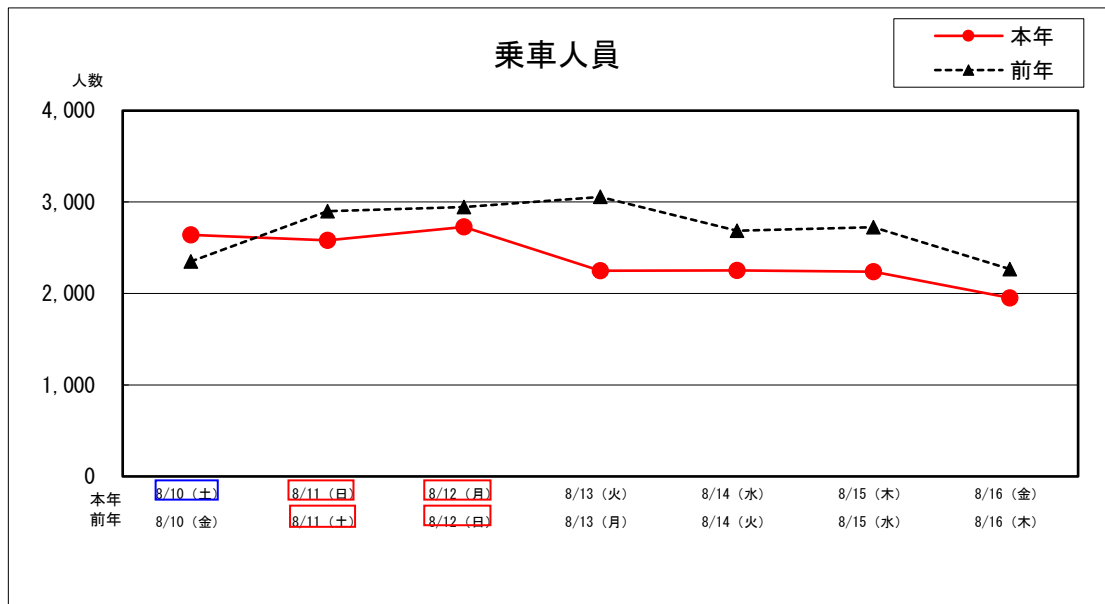

お盆輸送期間中のご利用状況について

(8月10日から8月16日の対前年同日比較)

2019年8月19日
北越急行株式会社

1 輸送概況

お盆輸送期間は、概ね天候にも恵まれ順調な運行となりました。ご利用状況について、「大地の芸術祭」の開催や、上越市立水族博物館「うみがたり」がオープンし、例年より多くのお客さまよりご利用いただいた昨年と比べ、今年是对前年88%と前年を大きく下回りました。

2 輸送実績

期間中（7日間）は臨時列車を44本運行しました。また、越後湯沢駅・直江津駅へ42本の直通延長運転を行い、利便性向上及び混雑緩和を図りました。

この間、定期列車と臨時列車のご利用状況は、約16,600人、対前年88%と前年を下回りました。

お問い合わせ先
北越急行株式会社
営業企画課

TEL 025-750-1251