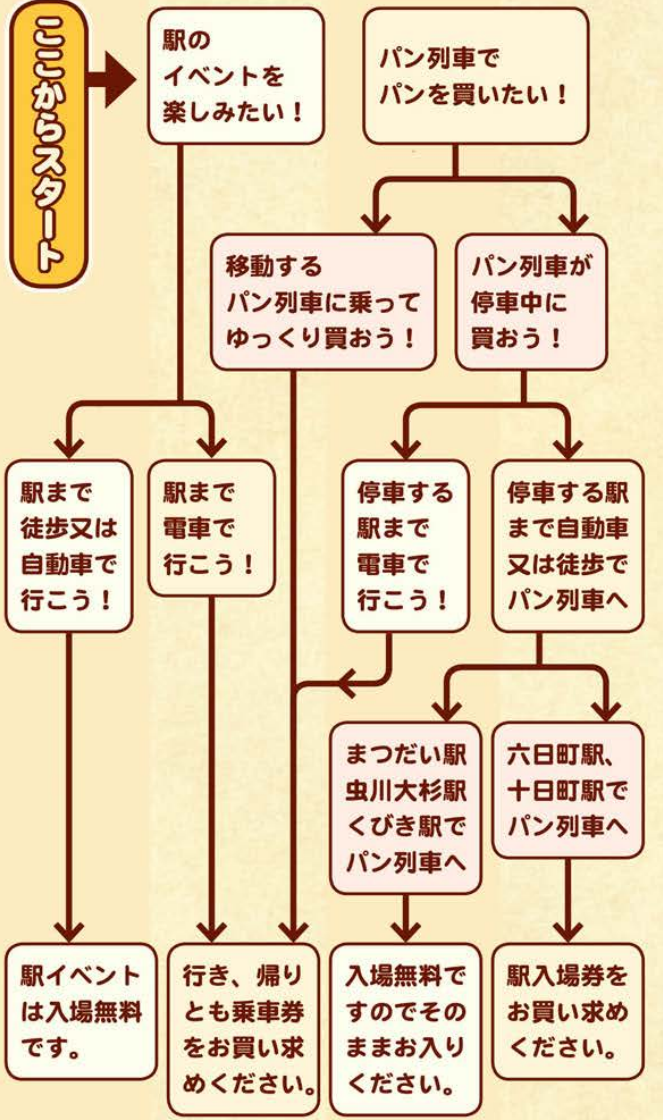

パン列車

列車内の出店者一覧

- お菓子工房ヴィシー 南魚沼市
- 粉羽舎 … 南魚沼市
- 田んぼのなかのお菓子屋さん … 南魚沼市
- ベイクショップ vannbi … 南魚沼市
- ルージュブラン … 南魚沼市
- 天然酵母パン 穂んわか … 十日町市
- 菓子工房ピュア … 湯沢町
- しゅがーすぽっとベーカリー … 魚沼市
- パン工房 ラパン … 魚沼市
- Cocopane … 十日町市
- ブルーランジェリーシュシュ … 魚沼市
- ごばん屋カフェ Come & Co … 上越市
- ゆめちよ … 上越市

ナナシのマルシェ

十日町駅
コンコース
9:00 ~ 14:30
手作り品・雑貨など

- 花羽呼屋 / えとせとら明 & cattime / nicori
- Y's / 虹彩堂 / Smile Ribbon / やまぼうし文庫
- ちはなりぼん / cuddly&kosuzu / みい族
- 似顔絵工房ペーやん。 / リア王 / kei / michi+ / 道
- エンジェライト / m:plus / タベタバイント
- accessories&workshop shiki / ロニベリー
- きゃめろんのリボンとあそぼう屋 / Tutti-Frutti
- Gruner Strahl / Yulri / 工房清

おいしい食べ物

- マルニチガイ・丁字：パン
- ごったく：米粉のクラムチャウダー、他
- パン工房スマイルD：パン
- 多幸坊主：たご焼き
- gaiA：森のシチュー、他
- ケロケロ：コーヒー・チャイ
- WAYS：燻製肉、ペーグルサンド、他

COFFEE MANIA

内容は裏面で!

Petit!

小さなマルシェ

11:00 ~ 13:30
農家さんのお店です!

- ごばん屋カフェ Come & Co
- パン
- 渡辺農園
- 焼いも・甘酒

ほくほく列車の市の楽しみ方♪