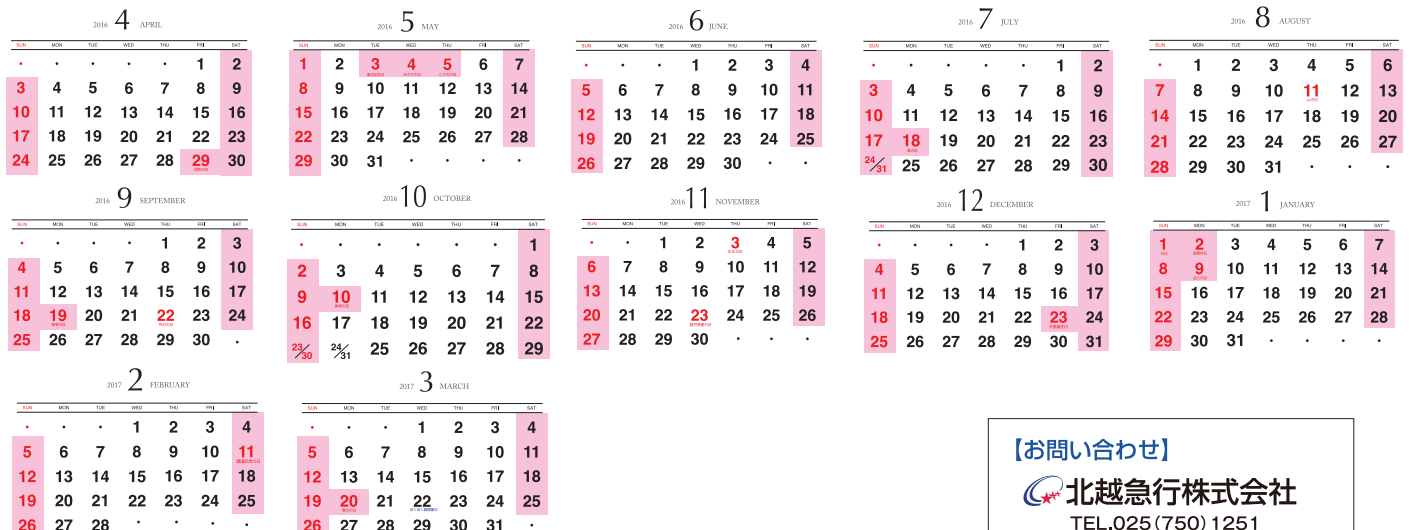

平成28年4月2日(土)～平成29年3月26日(日)の  
土・日・祝日の連続する2日間

**発売箇所**

**発売は利用当日のみ**

**ほくほく線普通列車内**

**ほくほく線十日町駅**

※停車時に運転士にお申し出ください。

**利用日カレンダー**

【お問い合わせ】