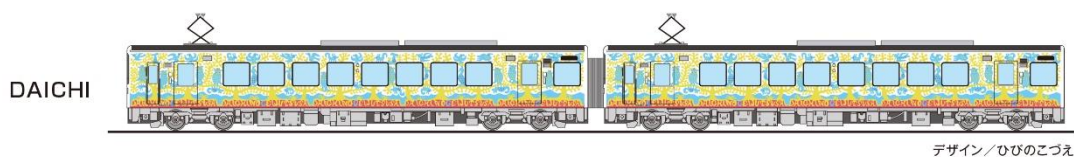

令和4年11月24日
北越急行株式会社

「ほくほく博士」に関するお詫びと訂正

令和4年10月16日に発行いたしました「ほくほく博士」におきまして掲載されているイラストに下記の誤りがございました。

記

P150 車両紹介ページ
HK100形（101・102号車）

誤)

↓

正)