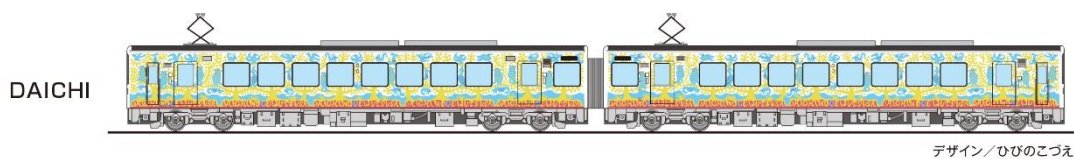

令和4年11月24日
北越急行株式会社

「ほくほく博士」に関するお詫びと訂正

令和4年10月16日に発行いたしました「ほくほく博士」におきまして掲載されているイラストに下記の誤りがございました。

記

P150 車両紹介ページ
HK100形（101・102号車）

誤)

↓

正)